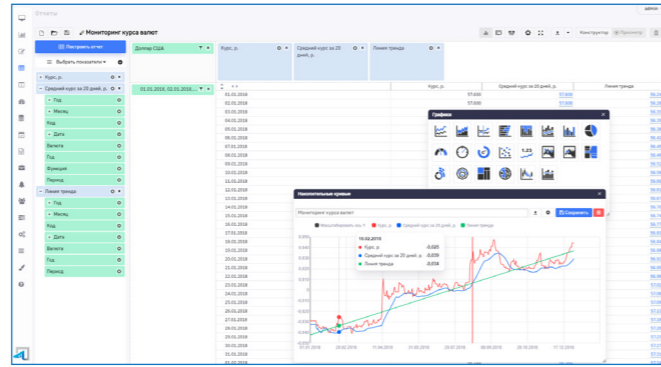

Российская BI и DSS платформа «Триафлай»

Надежный инструмент формирования
аналитических отчетов и визуализации
данных в различных сферах бизнеса

РОССИЙСКАЯ ПЛАТФОРМА BI И DSS

Конструктор для создания систем поддержки принятия решений. Позволяет автоматизировать сбор, обработку, хранение, анализ и визуализацию больших объемов данных, построение отчетности и поддержку принятия решений на основе моделирования и прогнозирования.

BI BUSINESS INTELLIGENCE

Набор инструментов, алгоритмов и функций, позволяющий решать задачи: сбора данных, анализа данных, визуализации данных на любых устройствах в любой момент времени без программирования.

Лица, принимающие решения, должны при использовании подходящих технологий получать нужные сведения в нужное время.

DSS DECISION SUPPORT SYSTEM

Система поддержки принятия решений или СППР позволяет руководителям получить полезную информацию из первоисточников, проанализировать ее, а также выявить существующие бизнес-модели для решения определенных задач.

С помощью СППР можно проследить за всеми доступными информационными активами, получить сравнительные значения объемов продаж, спрогнозировать доход организации.

ФУНКЦИОНАЛЬНЫЕ БЛОКИ ПЛАТФОРМЫ

Прогнозирование