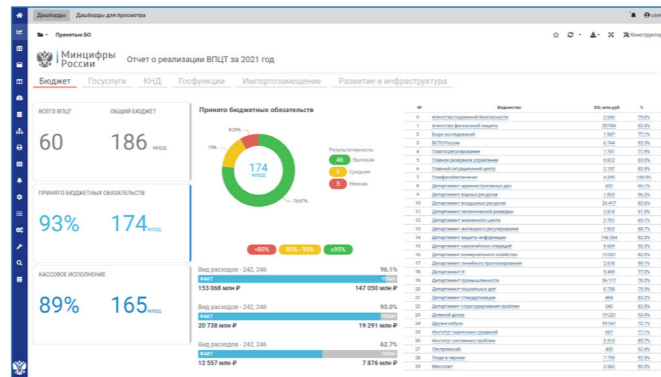

Российская BI и DSS платформа «Триафлай»

Надежный инструмент формирования
аналитических отчетов и визуализации
данных в различных сферах бизнеса

РОССИЙСКАЯ ПЛАТФОРМА BI И DSS

Конструктор для создания систем поддержки принятия решений. Позволяет автоматизировать сбор, обработку, хранение, анализ и визуализацию больших объемов данных, построение отчетности и поддержку принятия решений на основе моделирования и прогнозирования.

BI BUSINESS INTELLIGENCE

Набор инструментов, алгоритмов и функций, позволяющий решать задачи: сбора данных, анализа данных, визуализации данных на любых устройствах в любой момент времени без программирования.

Лица, принимающие решения, должны при использовании подходящих технологий получать нужные сведения в нужное время.

DSS DECISION SUPPORT SYSTEM

Система поддержки принятия решений или СППР позволяет руководителям получить полезную информацию из первоисточников, проанализировать ее, а также выявить существующие бизнес-модели для решения определенных задач.

Построение вероятных прогнозных значений на основании имеющихся в системе данных.

Анализ

Конструирование и построение аналитических отчетов, визуализация результатов.

Администрирование

Выдача прав пользователям системы, регламентирующих доступ к объектам.