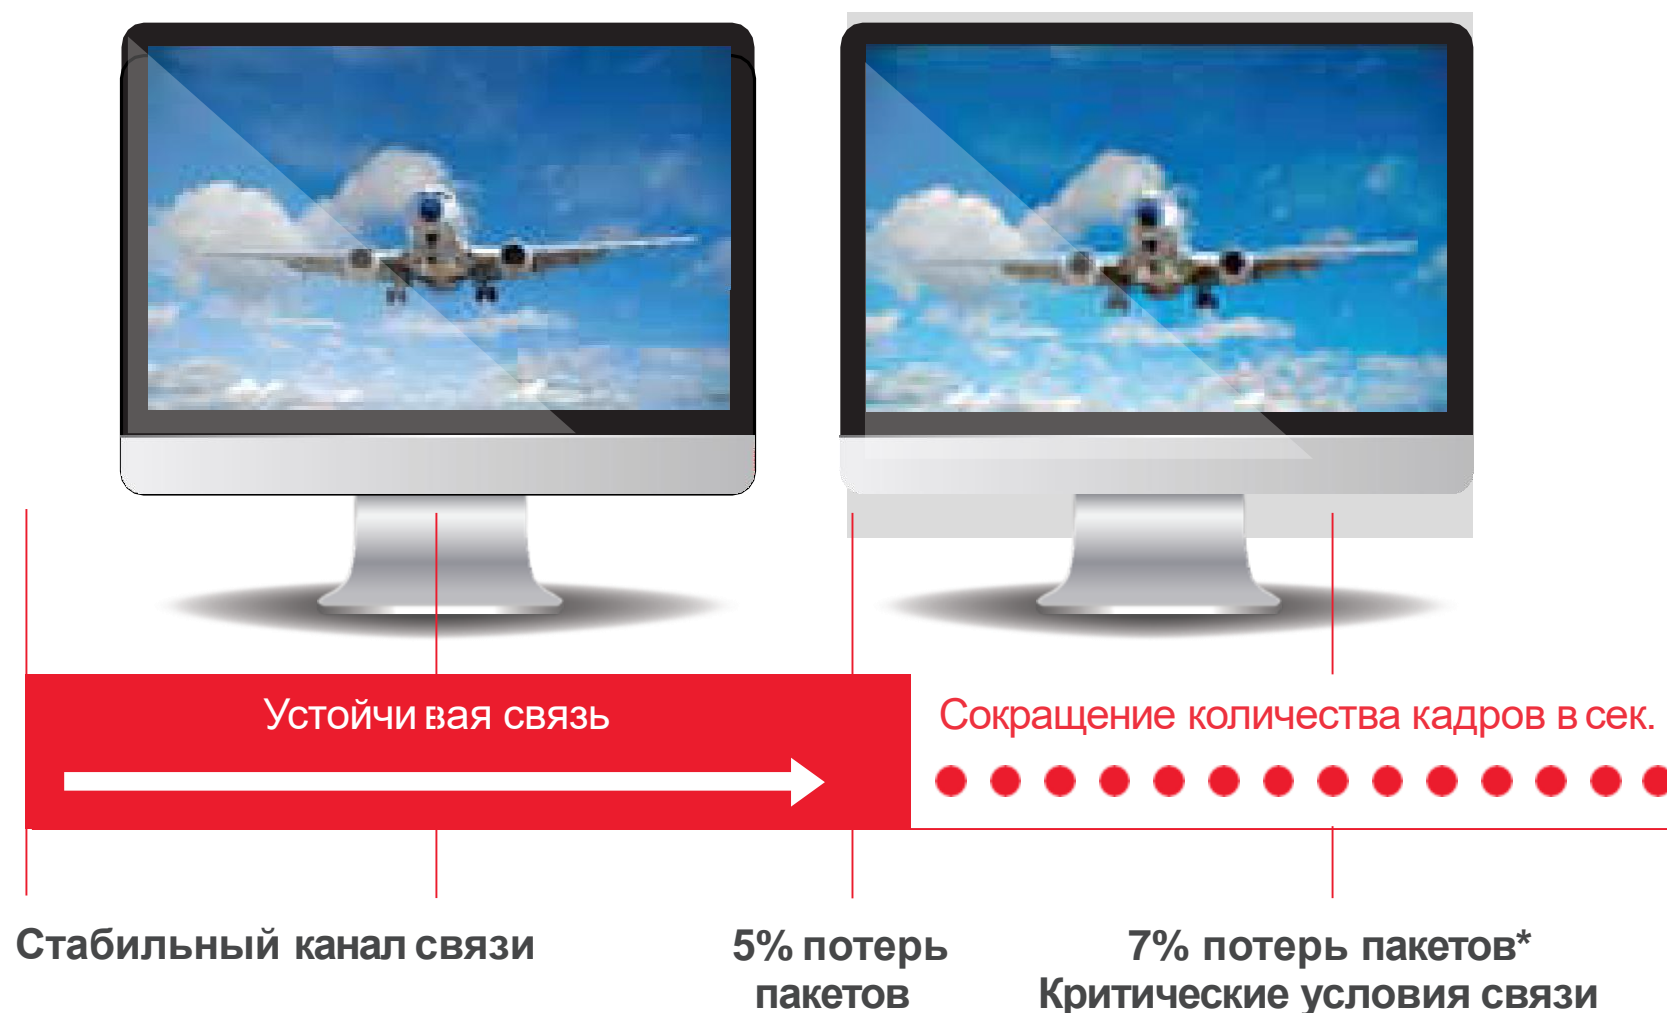

Решения видеоконференцсвязи (ВКС)

Решение корпоративного класса для высококачественной видеоконференцсвязи в переговорных залах различного масштаба.

Обеспечивает непрерывную работу на всех типах устройств, включая тонкие клиенты и мобильные устройства, в условиях нестабильного интернет-соединения.

Программное обеспечение терминалов ВКС

Программное обеспечение серверов ВКС

- Безупречное качество звука и видео с разрешением 1080p и 4K
- Минимизация сетевого трафика за счет используемых алгоритмов уменьшения потерь и каскадирования серверов
- Планирование конференций и их автоматический запуск по расписанию

Как это работает

Технология компенсации потерянных пакетов, позволяющая компенсировать потери на канале связи **до 1%** без заметного ухудшения качества изображения, **до 7%** пакетов без критического ухудшения качества изображения.

*У конкурентов отмечается «рассыпание картинки» или полная потеря связи.