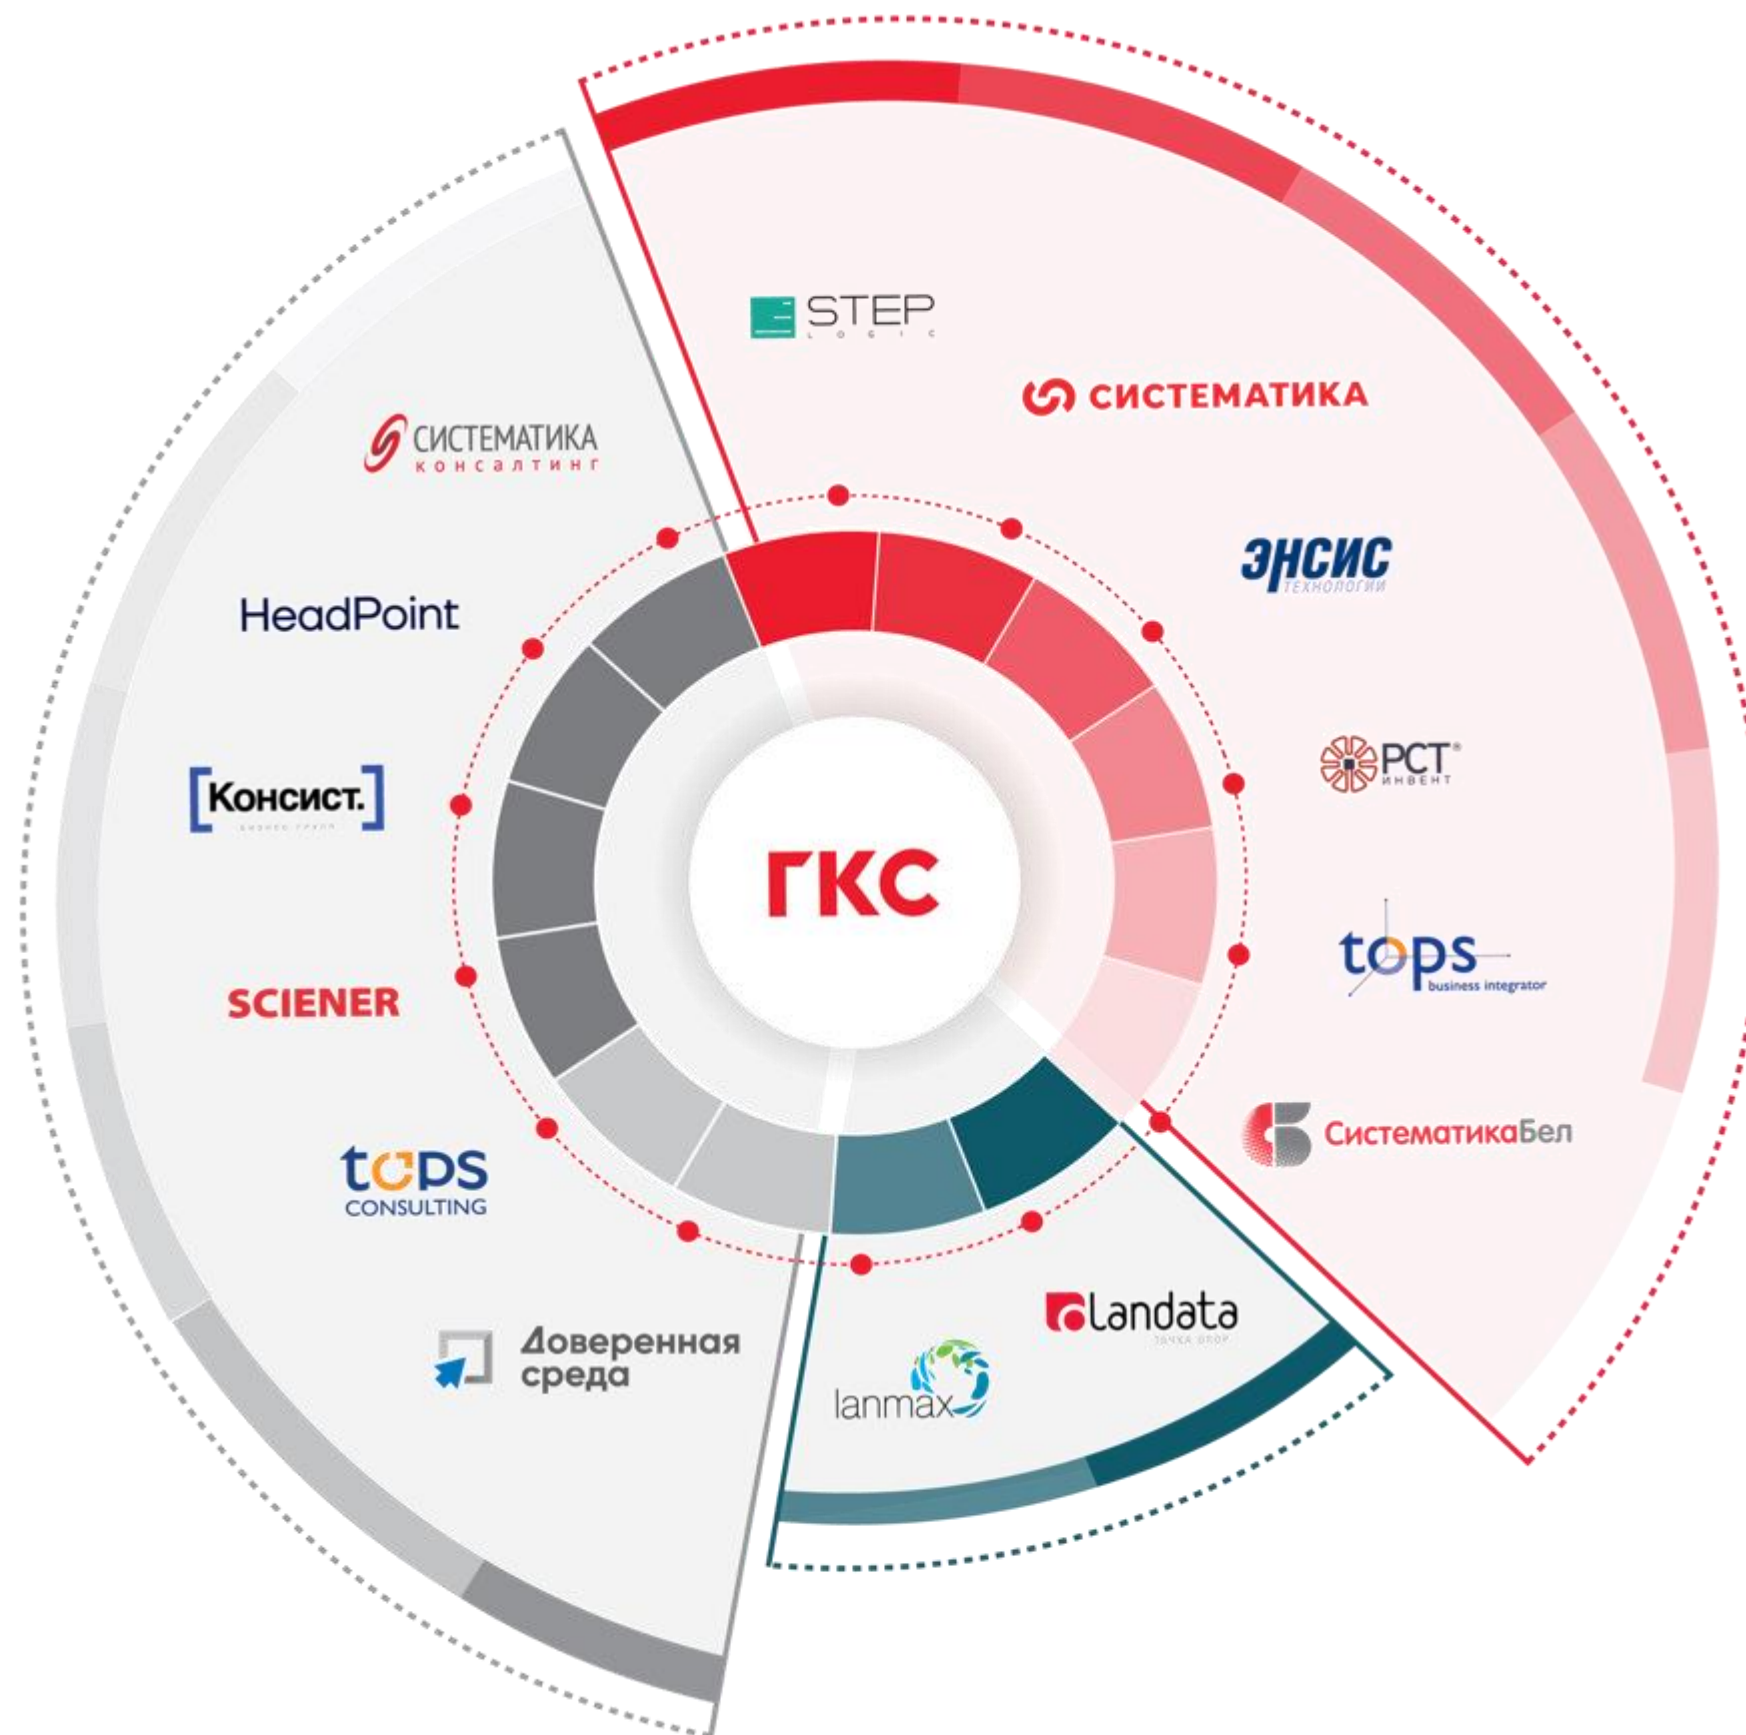

 **IDC** | ANALYZE THE FUTURE

в рейтинге поставщиков ИТ-услуг в России

ГКС

3-е место

4-е место

4-е место

6-е место

ТОП-20

Центры компетенций группы

ГКС

1 800+

сотрудников

950+

ИТ-экспертов

29+

центров

17

городов

5

стран

200+

авторизованных
сервисных центров
в 85 регионах РФ

14 компаний холдинга предоставляют полный комплекс ИТ-услуг от ИТ-консалтинга до внедрения и поддержки

- Инфраструктура и инженерные системы
- Дистрибуция
- Информационные системы и платформы

Инфраструктура и инженерные системы

ГКС

Сетевой и системный интегратор

ИТ-интегратор масштабных инфраструктурных проектов

Энергетические и энергосберегающие решения и технологии

Системный интегратор на территории Республики Беларусь