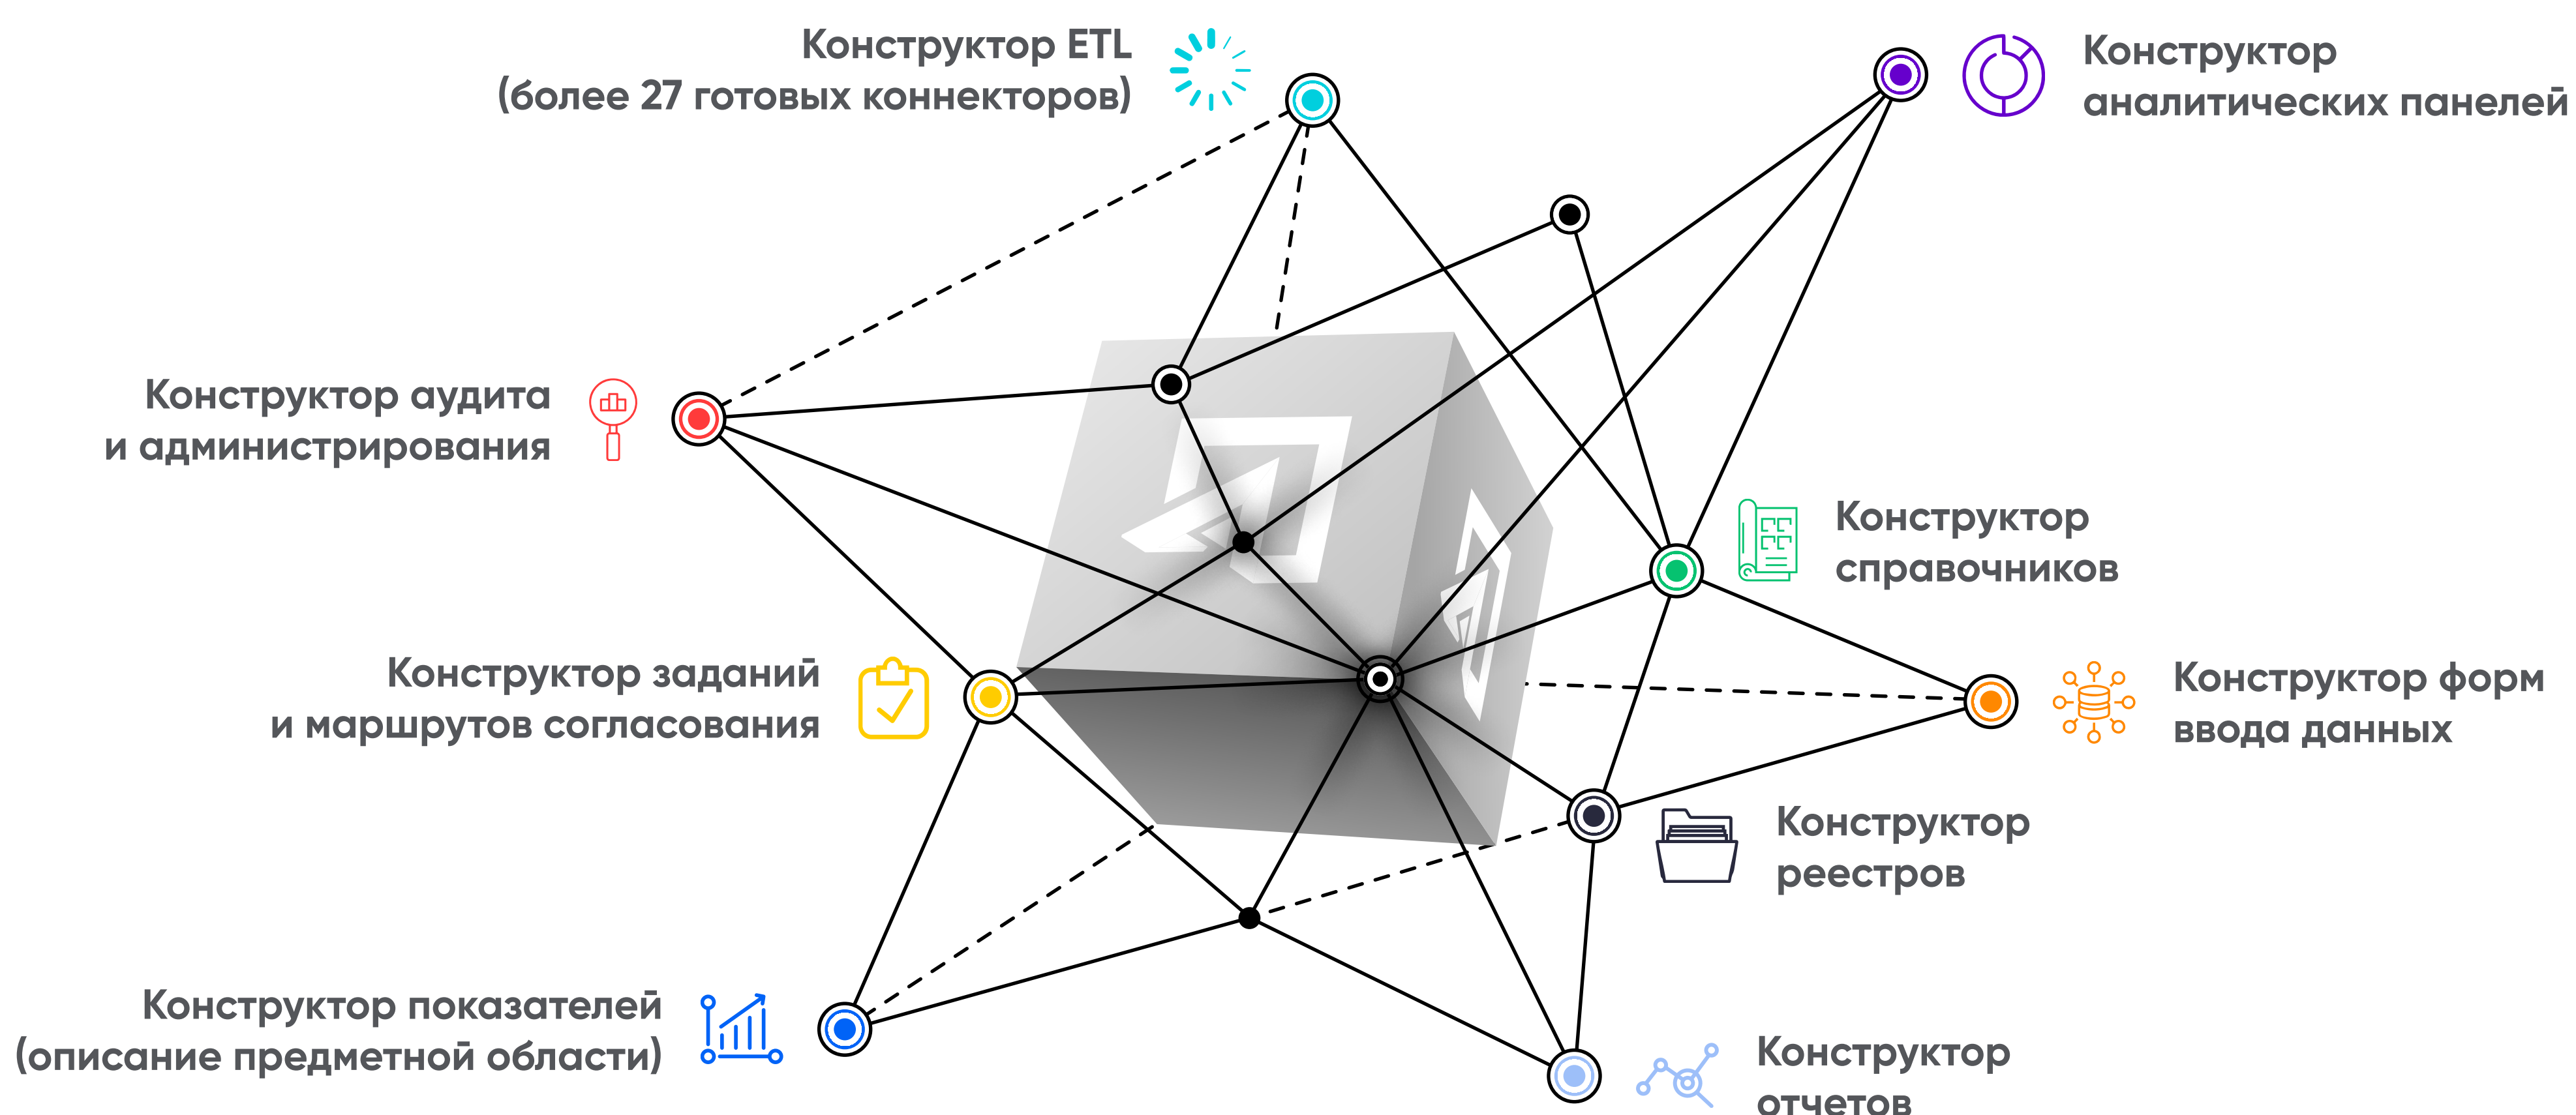

РОССИЙСКАЯ ПЛАТФОРМА СОЗДАНИЯ ПРИКЛАДНЫХ АНАЛИТИЧЕСКИХ РЕШЕНИЙ

МНОГОМОДУЛЬНЫЙ КОНСТРУКТОР ДЛЯ СОЗДАНИЯ АНАЛИТИЧЕСКИХ СИСТЕМ КОРПОРАЦИЙ И ХОЛДИНГОВ.

ПОЗВОЛЯЕТ АВТОМАТИЗИРОВАТЬ СБОР, ОБРАБОТКУ, ХРАНЕНИЕ, АНАЛИЗ И ВИЗУАЛИЗАЦИЮ БОЛЬШИХ ОБЪЕМОВ ДАННЫХ, ПОСТРОЕНИЕ ОТЧЕТНОСТИ И ПОДДЕРЖКУ ПРИНЯТИЯ РЕШЕНИЙ НА ОСНОВЕ МОДЕЛИРОВАНИЯ И ПРОГНОЗИРОВАНИЯ.

ТЕХНОЛОГИЧНЫЙ НАБОР КОНСТРУКТОРОВ ПЛАТФОРМЫ, ПОЗВОЛЯЕТ РЕАЛИЗОВЫВАТЬ СИСТЕМЫ ЛЮБОЙ СЛОЖНОСТИ БЕЗ ПРОГРАММИРОВАНИЯ

In-memory база данных собственной разработки

- 1 Обеспечивается высокая производительность и масштабируемость решений
- 2 Проверка гипотез и выявление причинно-следственных связей средствами многомерного анализа данных
- 3 Настройка процессов сбора данных с распределенных организационных структур и их согласование
- 4 Решение задач нескольких подразделений компании в рамках одной платформы
- 5 Работа через интернет-браузер без установки дополнительного программного обеспечения
- 6 Работа с версиями данных и структур, гибкая система хранения показателей

ПОДТВЕРЖДЕННАЯ ИМПОРТОНЕЗАВИСИМОСТЬ

ПЛАТФОРМА ДЛЯ СОЗДАНИЯ СИСТЕМ ПОДДЕРЖКИ ПРИНЯТИЯ РЕШЕНИЙ «ТРИАФЛАЙ»
РАЗРАБОТАНА В РОССИЙСКОЙ ФЕДЕРАЦИИ, СООТВЕТСТВУЮТ ВСЕМ КРИТЕРИЯМ
ИМПОРТОЗАМЕЩЕНИЯ И РИСКООУСТОЙЧИВОСТИ К ВНЕШНИМ САНКЦИЯМ

ИМПОРТОЗАМЕЩЕНИЕ С ТРИАФЛАЙ

РЕЗУЛЬТАТЫ ВНЕДРЕНИЯ

- ✓ ОПТИМИЗИРОВАН ПРОЦЕСС РЕГЛАМЕНТНОЙ И УПРАВЛЕНЧЕСКОЙ ОТЧЕТНОСТИ В КОМПАНИИ
- ✓ ЕДИНЫЙ ИНФОРМАЦИОННЫЙ ПОРТАЛ ДЛЯ ПОЛЬЗОВАТЕЛЕЙ ВСЕХ УРОВНЕЙ С ДОСТОВЕРНЫМИ ДАННЫМИ ДОСТУПНЫМИ 24/7, С ЛЮБОГО МУЛЬТИМЕДИЙНОГО УСТРОЙСТВА
- ✓ ГИБКОЕ ВСТРАИВАНИЕ В ИТ-ЛАНДШАФТ КОМПАНИИ И ИНТЕГРАЦИЯ С СУЩЕСТВУЮЩИМИ ИНФОРМАЦИОННЫМИ СИСТЕМАМИ
- ✓ ОТКАЗ ОТ КОМАНДЫ РАЗРАБОТКИ, РЕШЕНИЯ ПОДДЕРЖИВАЮТСЯ И НАСТРАИВАЮТСЯ СИЛАМИ МАЛОЙ КОМАНДЫ АНАЛИТИКОВ
- ✓ ПРОЦЕССЫ СБОРА ДАННЫХ С РАСПРЕДЕЛЕННЫХ ИСТОЧНИКОВ УСКОРЕНЫ В НЕСКОЛЬКО РАЗ
- ✓ ПРОСЛЕЖИВАЕМОСТЬ АГРЕГИРОВАННЫХ ДАННЫХ ВОЗМОЖНА ДО ИСХОДНЫХ ЗНАЧЕНИЙ И В РЕЖИМЕ РЕТРОСПЕКЦИИ С ИСТОРИЕЙ ИЗМЕНЕНИЙ ПО ВСЕМ ЗНАЧЕНИЯМ